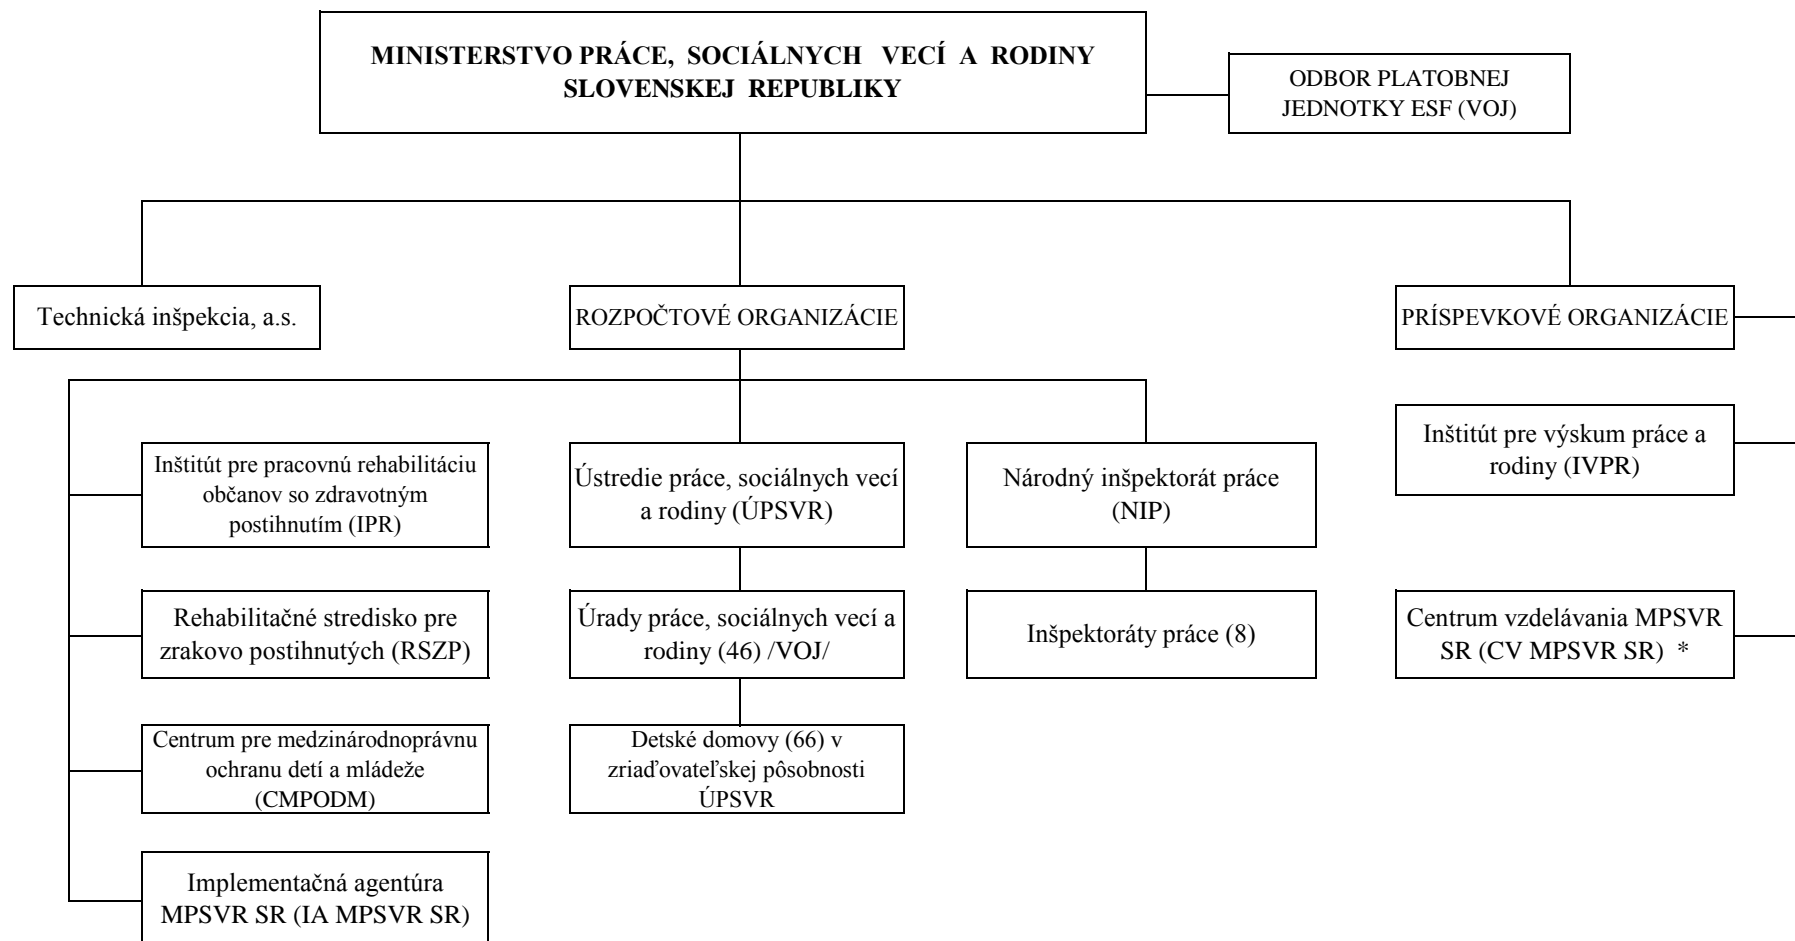

ORGANIZAČNÁ ŠTRUKTÚRA REZORTU MPSVR SR

Poznámka:

* CV MPSVR SR bolo 31.3.2015 zrušené zlúčením s rozpočtovou organizáciou IA MPSVR SR